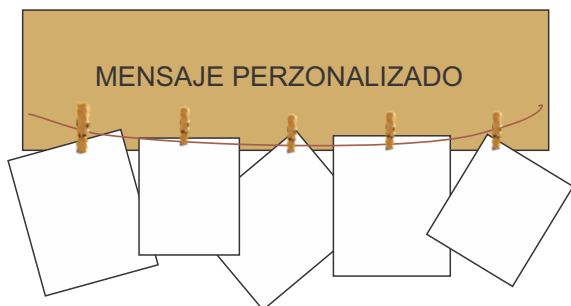

DETALLES DE AMOR

Colección Cuadros Love

ORIGEN
DECO *Store*

[@origendecostore.com](https://www.origendecostore.com)
www.origendecostore.com

MEDIDA RETABLO MDF
 MEDIDAS FOTOS
 CANTIDAD DE FOTOS
 MENSAJE

45X12 CMS
 3 DE 12X10 + 2 DE 9X10 CMS
 5 FOTOS
 PERSONALIZADO