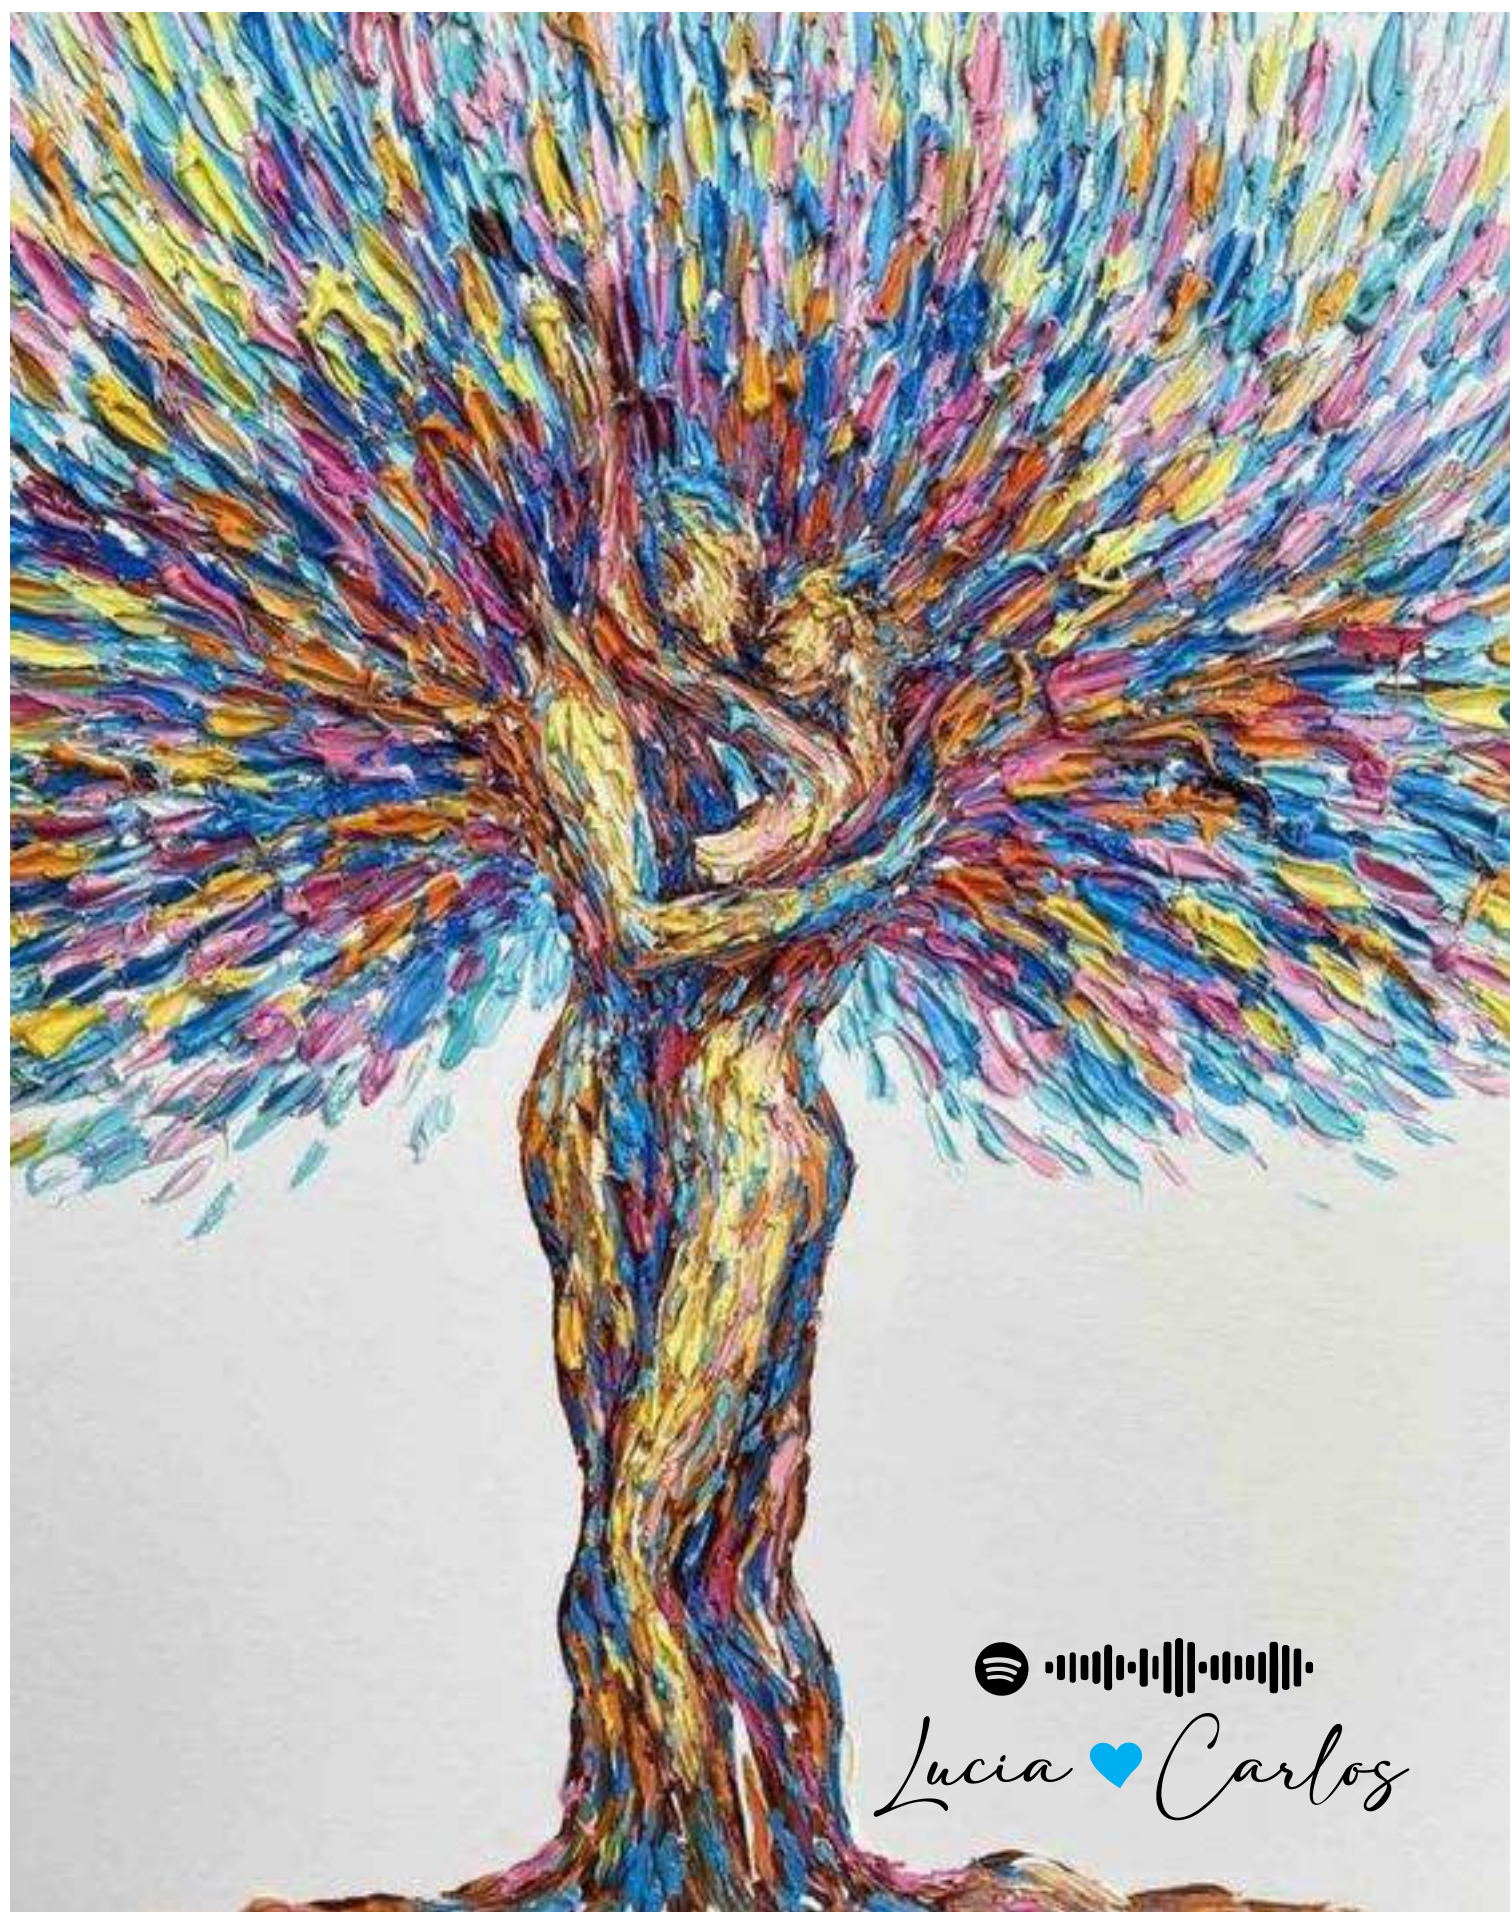

CUADROS COLECCION LOVE

CON NOMBRE PERSONALIZADO O SIN PERSONALIZAR

@origendecostore.com
www.origendecostore.com