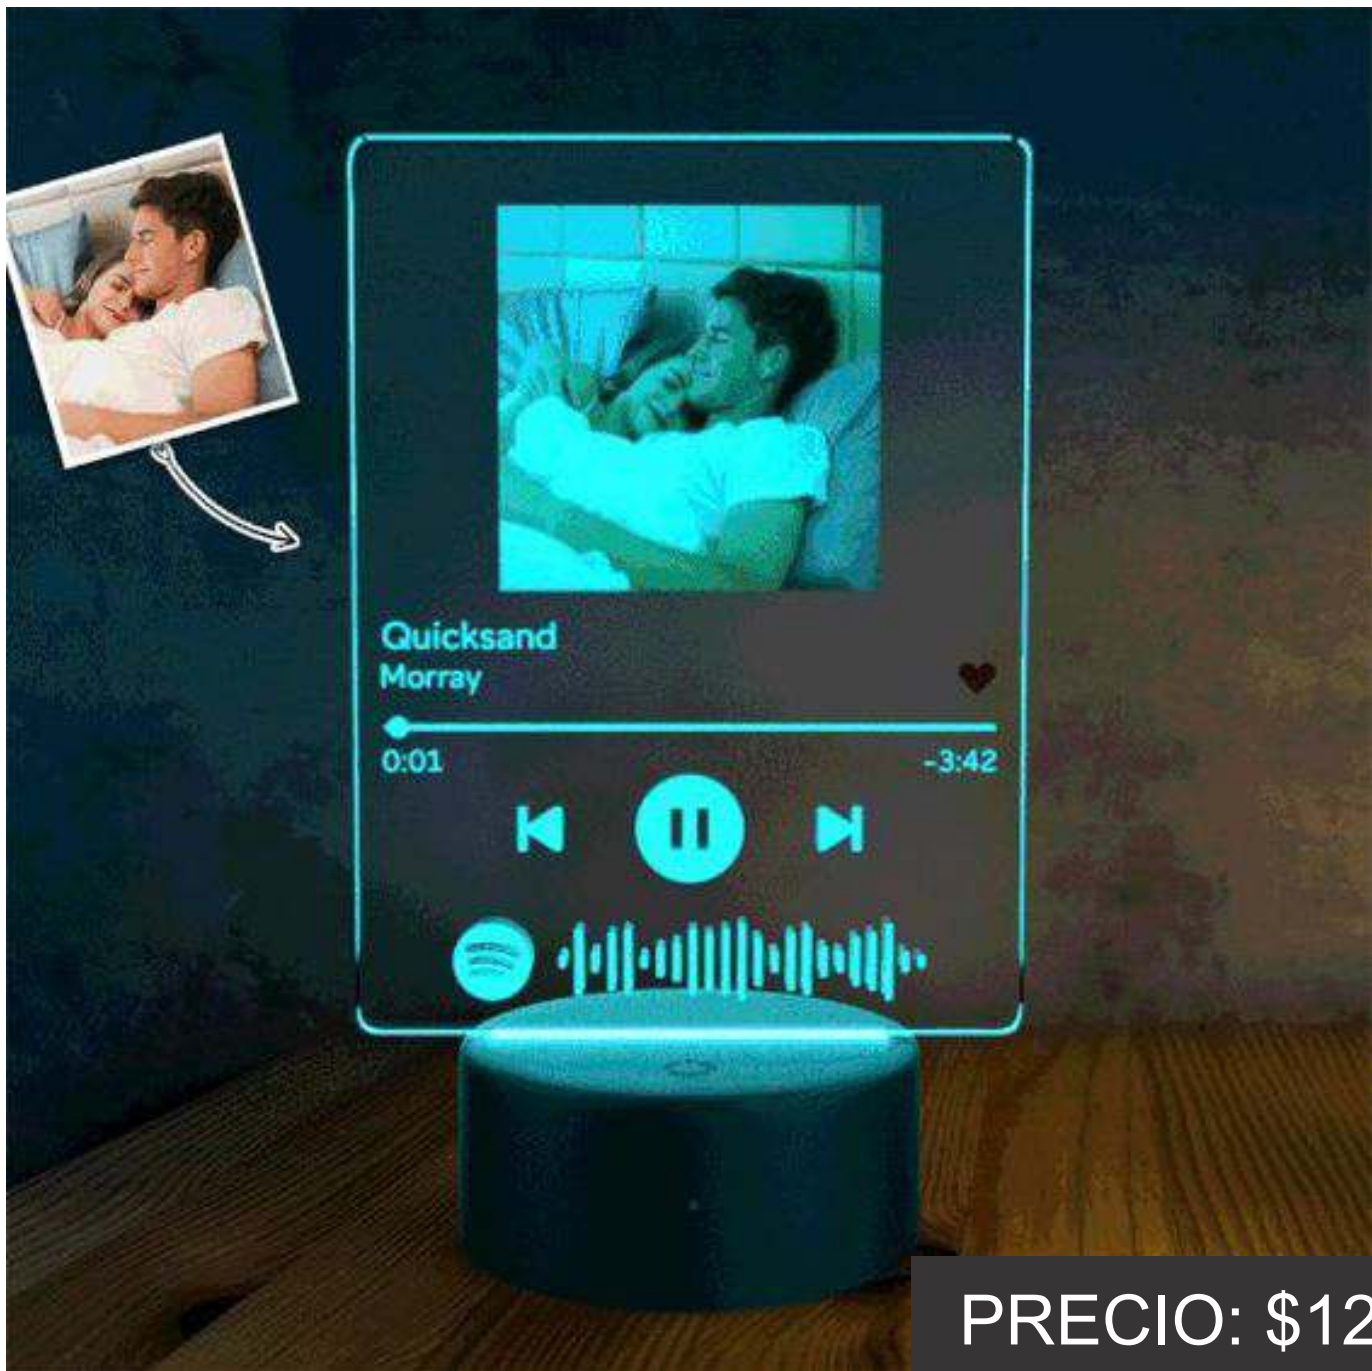

**30X40
CMS**

TELA LIENZO*
MARCO EN PINO*
CALIDAD FOTOGRAFICA*

@origendecostore.com
www.origendecostore.com

PRECIO: \$120 MIL

- ✓ FOTO PERSONALIZADA
- ✓ LA IMAGEN QUE DESEES

INCLUYE

- *BASE DE 10 CMS DIAMETRO
- *ACRILICO DE 20 CMS DE ALTO
- *16 COLORES
- *CONTROL REMOTO
- *TOUCH
- *CABLE USB
- *SE PUEDE ENCENDER CON PILAS AA (no incluidas)