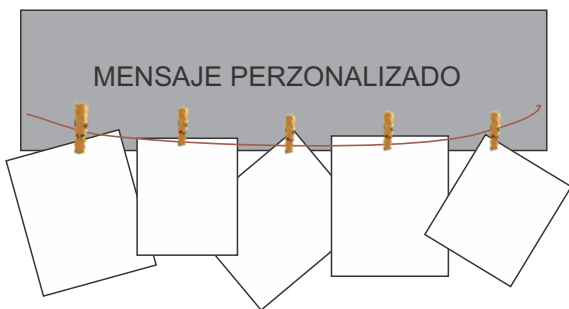

DETALLES DE AMOR

Colección Cuadros Love

ORIGEN
DECO *Store*

[@origendecostore.com](https://www.origendecostore.com)
www.origendecostore.com

MEDIDA RETABLO MDF
 MEDIDAS FOTOS
 CANTIDAD DE FOTOS
 MENSAJE

45X12 CMS
 3 DE 12X10 + 2 DE 9X10 CMS
 5 FOTOS
 PERSONALIZADO